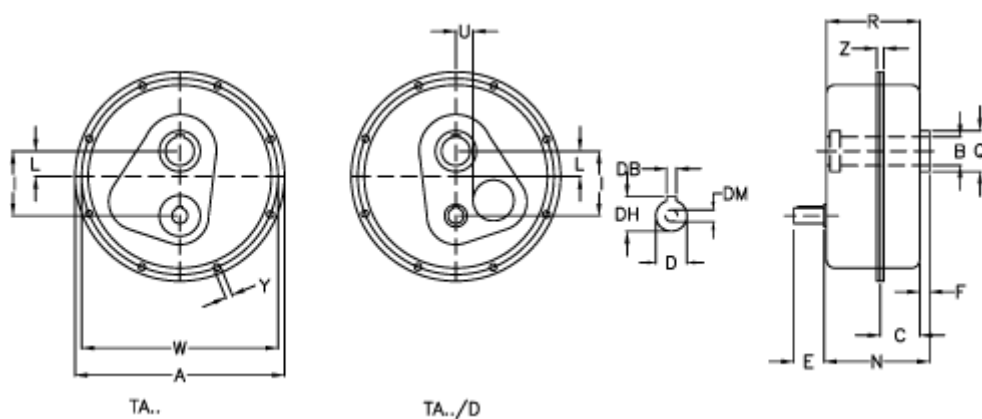

Varenummer: 29480452500
 Beskrivelse: Akselegear TA 45.45D i=25
 ekskl. Smøremiddel

Mål

| | | | |
|------------|-------------|-----------|----------------|
| a | = 364 | E = 60 | Vægt (kg) = 38 |
| Betegnelse | = TA 45.45D | F = 15 | W = 344 |
| B G7 | = 45 | I = 123 | Y = 9.0 |
| C | = 62 | L = 34 | Z = 20.5 |
| DB | = 8 | N = 164.0 | |
| DH | = 31.0 | Q = 75 | |
| D h6 | = 28 | R = 162.0 | |
| DM | = M10 | U = 33 | |